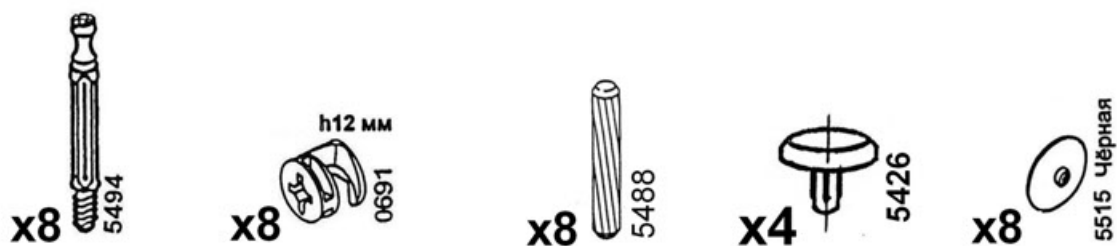

КОМПЛЕКТ ДЕТАЛЕЙ

Столешница	4001-00-100	1
Боковина левая	4001-00-300	1
Боковина правая	4001-00-301	1
Царга	4001-00-400	1

МЕТИЗЫ И ФУРНИТУРА