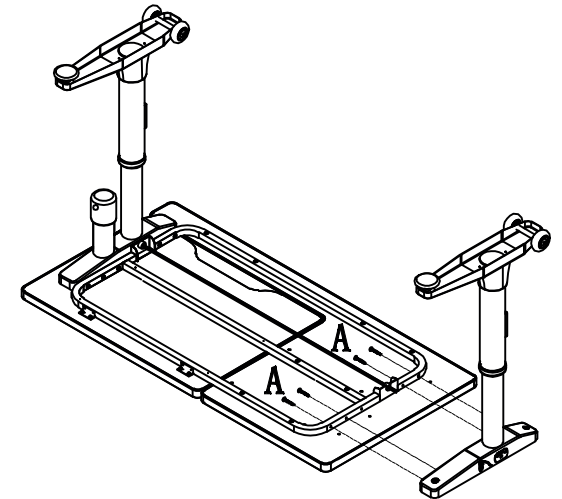

FD FUN DESK

HEALTHY ERGO STUDY DESK

Model: Ballare
Assembly Instructions

A		 M6x30			
B	 M6x40	D	 M6x10	E	
F	 M8x10	G	 5mm	H	 4mm
I		J		K	
L		M		N	
O	 M4x14	P		R	

1

2

3

4

5

6

7

8

9

 cm	 cm	 cm
<85	20	34
85-100	22	40
101-115	26	46
116-130	30	52
131-145	34	58
146-160	38	64
161-175	42	70
176-180	46	76