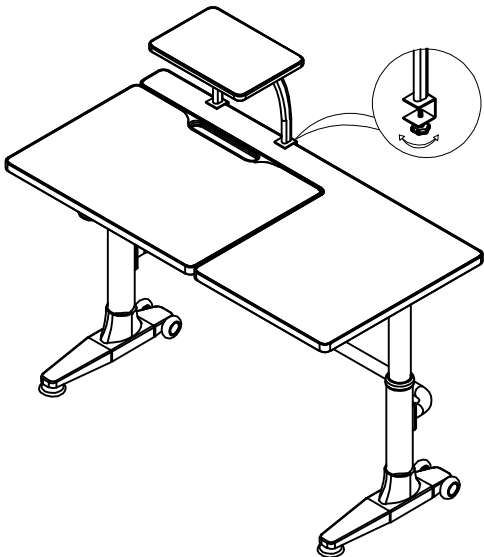

FD FUN DESK

HEALTHY ERGO STUDY DESK

Model: Ballare
Assembly Instructions

A		 M6x30			
B	 M6x40	D	 M6x10	E	
F	 M8x10	G	 5mm	H	 4mm
I		J		K	
L		M		N	
O	 M4x14	P		R	

1

2

3

4

5

6

7

8

9

 cm	 cm	 cm
<85	20	34
85-100	22	40
101-115	26	46
116-130	30	52
131-145	34	58
146-160	38	64
161-175	42	70
176-180	46	76