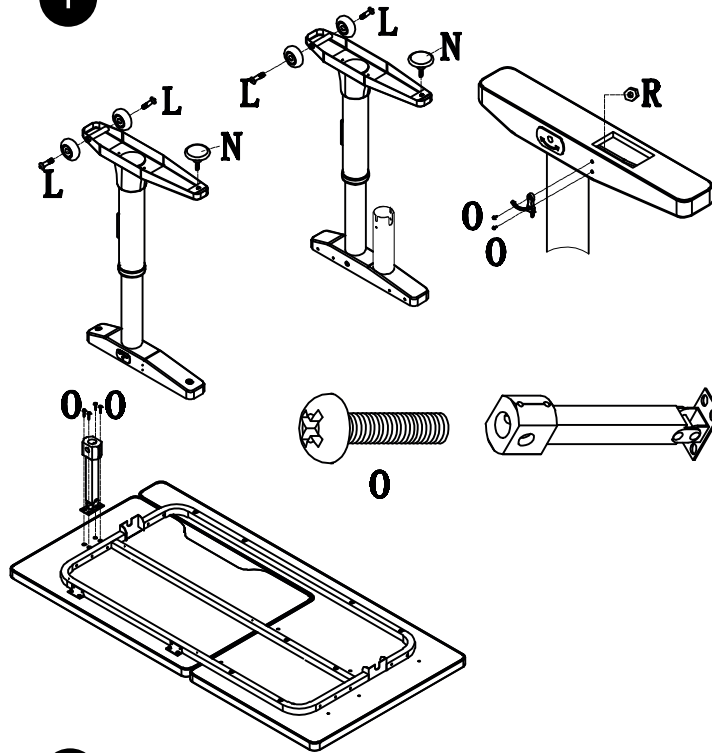

FD FUN DESK

HEALTHY ERGO STUDY DESK

Model: Ballare
Assembly Instructions

A		 M6x30			
B	 M6x40	D	 M6x10	E	
F	 M8x10	G	 5mm	H	 4mm
I		J		K	
L		M		N	
O	 M4x14	P		R	

1

2

3

4

5

6

7

8

9

 cm	 cm	 cm
<85	20	34
85-100	22	40
101-115	26	46
116-130	30	52
131-145	34	58
146-160	38	64
161-175	42	70
176-180	46	76