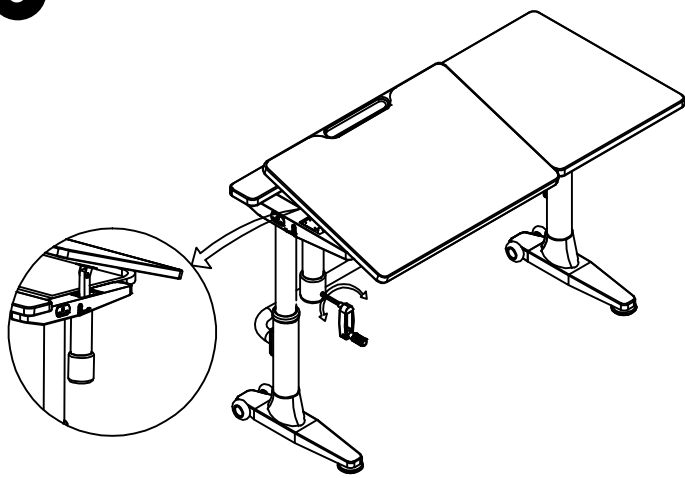

FD FUN DESK

HEALTHY ERGO STUDY DESK

Model: Ballare
Assembly Instructions

A		 M6x30			
B	 M6x40	D	 M6x10	E	
F	 M8x10	G	 5mm	H	 4mm
I		J		K	
L		M		N	
O	 M4x14	P		R	

1

2

3

4

5

6

7

8

9

 cm	 cm	 cm
<85	20	34
85-100	22	40
101-115	26	46
116-130	30	52
131-145	34	58
146-160	38	64
161-175	42	70
176-180	46	76