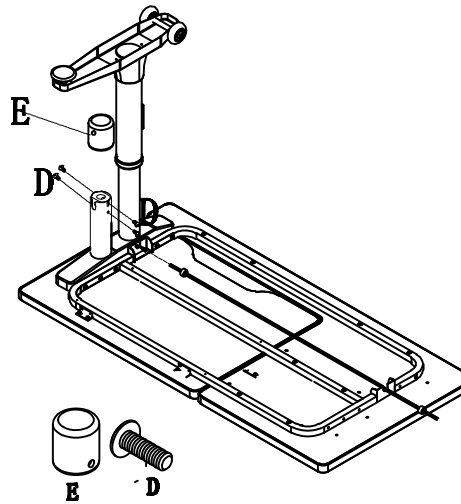

FD FUN DESK

HEALTHY ERGO STUDY DESK

Model: Ballare
Assembly Instructions

A		 M6x30			
B	 M6x40	D	 M6x10	E	
F	 M8x10	G	 5mm	H	 4mm
I		J		K	
L		M		N	
O	 M4x14	P		R	

1

2

3

4

5

6

7

8

9

 cm	 cm	 cm
<85	20	34
85-100	22	40
101-115	26	46
116-130	30	52
131-145	34	58
146-160	38	64
161-175	42	70
176-180	46	76