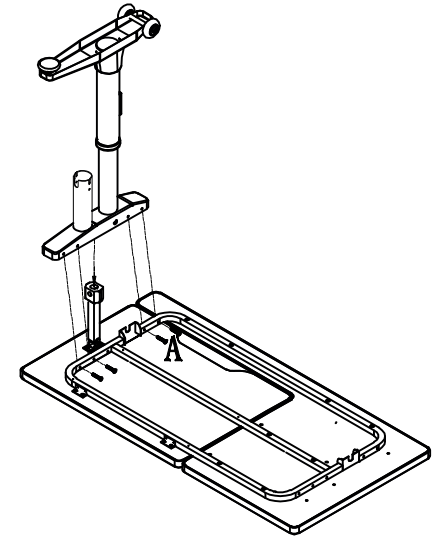

FD FUN DESK

HEALTHY ERGO STUDY DESK

Model: Ballare
Assembly Instructions

A		 M6x30			
B	 M6x40	D	 M6x10	E	
F	 M8x10	G	 5mm	H	 4mm
I		J		K	
L		M		N	
O	 M4x14	P		R	

1

2

3

4

5

6

7

8

9

 cm	 cm	 cm
<85	20	34
85-100	22	40
101-115	26	46
116-130	30	52
131-145	34	58
146-160	38	64
161-175	42	70
176-180	46	76