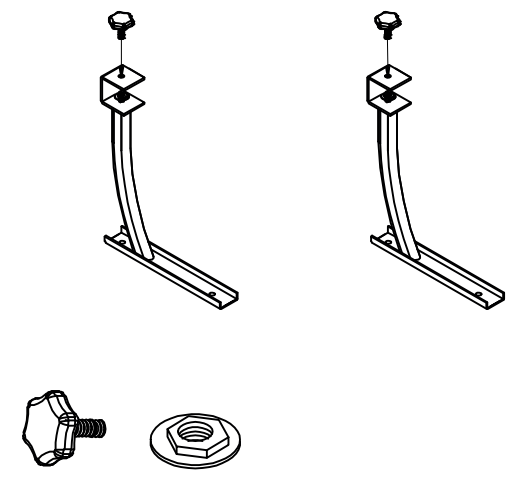

FD FUN DESK

HEALTHY ERGO STUDY DESK

Model: Ballare
Assembly Instructions

A		 M6x30			
B	 M6x40	D	 M6x10	E	
F	 M8x10	G	 5mm	H	 4mm
I		J		K	
L		M		N	
O	 M4x14	P		R	

1

2

3

4

5

6

7

8

9

 cm	 cm	 cm
<85	20	34
85-100	22	40
101-115	26	46
116-130	30	52
131-145	34	58
146-160	38	64
161-175	42	70
176-180	46	76