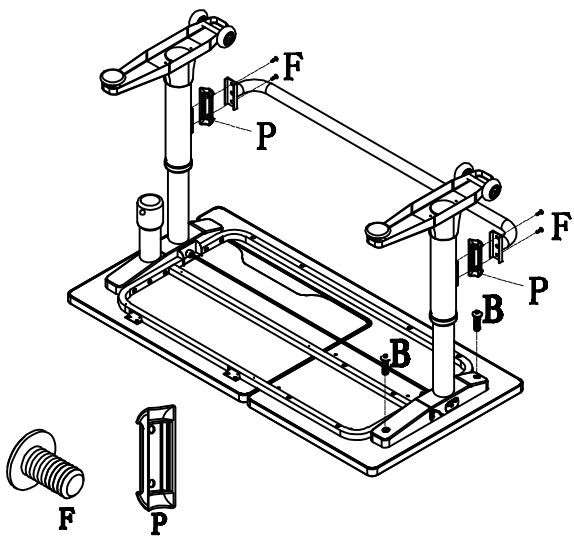

FD FUN DESK

HEALTHY ERGO STUDY DESK

Model: Ballare
Assembly Instructions

A		 M6x30			
B	 M6x40	D	 M6x10	E	
F	 M8x10	G	 5mm	H	 4mm
I		J		K	
L		M		N	
O	 M4x14	P		R	

1

2

3

4

5

6

7

8

9

 cm	 cm	 cm
<85	20	34
85-100	22	40
101-115	26	46
116-130	30	52
131-145	34	58
146-160	38	64
161-175	42	70
176-180	46	76