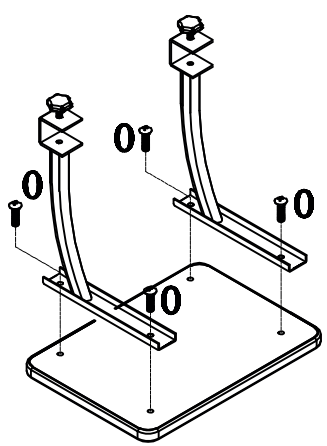

FD FUN DESK

HEALTHY ERGO STUDY DESK

Model: Ballare
Assembly Instructions

A		 M6x30			
B	 M6x40	D	 M6x10	E	
F	 M8x10	G	 5mm	H	 4mm
I		J		K	
L		M		N	
O	 M4x14	P		R	

1

2

3

4

5

6

7

8

9

 cm	 cm	 cm
<85	20	34
85-100	22	40
101-115	26	46
116-130	30	52
131-145	34	58
146-160	38	64
161-175	42	70
176-180	46	76