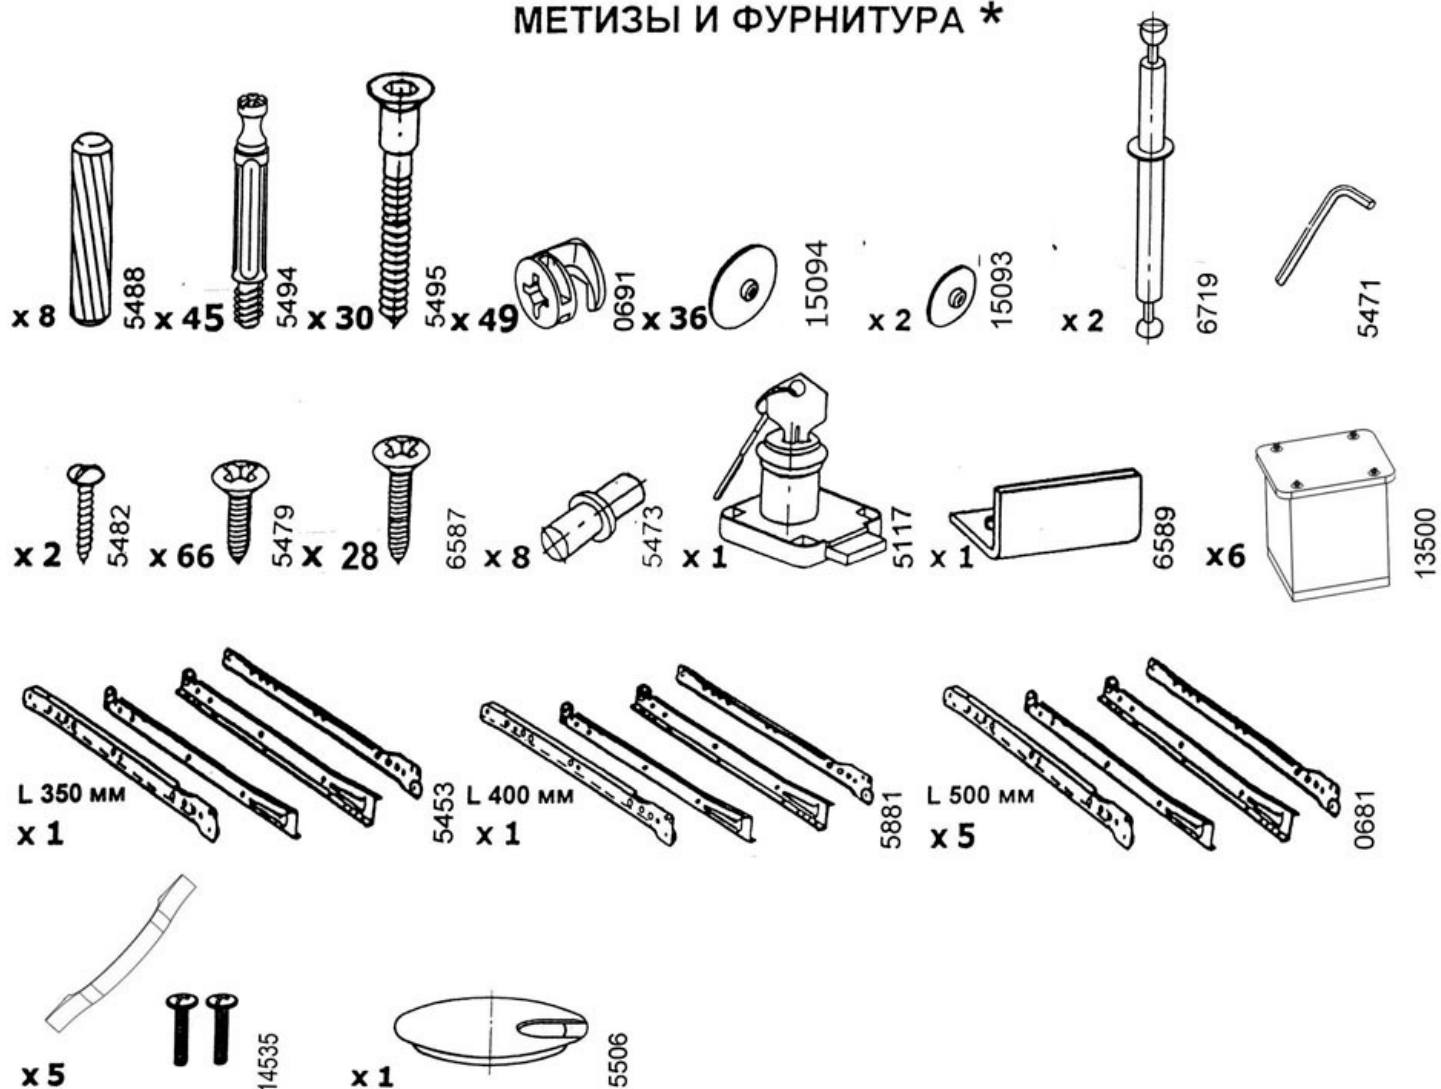

КОМПЛЕКТ ДЕТАЛЕЙ

Обозначение детали	Кол-во шт.	Обозначение детали	Кол-во шт.	Обозначение детали	Кол-во шт.
2008-00-100	1	2008-00-302	1	2008-00-402	1
2008-00-101	1	2008-00-303	1	2008-01-403	1
2008-01-102	1	2008-00-304	1	2008-00-404	1
2008-01-103	1	2008-00-305	1	2008-00-405	1
2008-00-200	2	2008-00-306	5	2008-00-406	4
2008-00-201	1	2008-00-306-01	5	2008-01-500	1
2008-00-202	1	2008-00-307	1	2008-01-501	4
2008-00-300	1	2008-00-400	1	2008-00-502	1
2008-00-301	1	2008-00-401	1	2008-00-503	4

МЕТИЗЫ И ФУРНИТУРА *

* Фирма оставляет за собой право заменять некоторые элементы фурнитуры (с сопутствующим изменением количества метизов для её крепления).