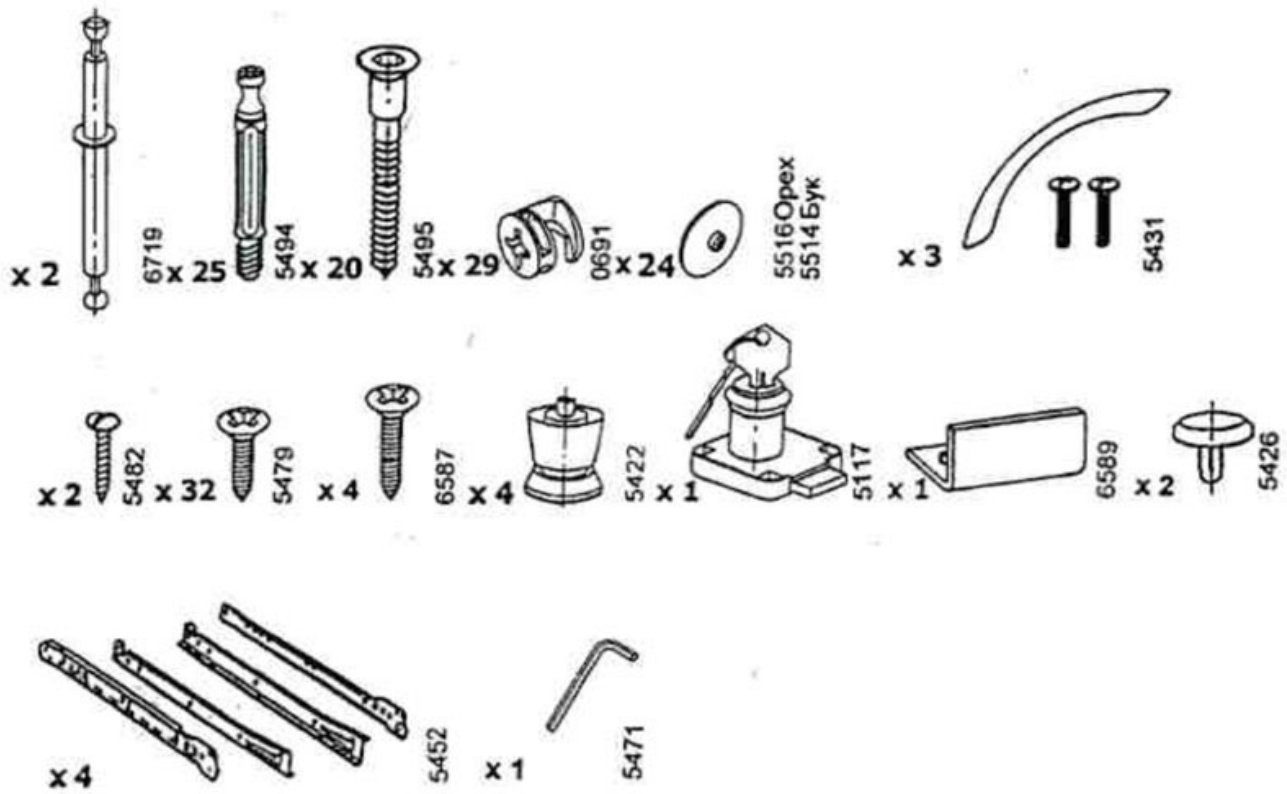

СТОЛ ПИСЬМЕННЫЙ

ПС 4003

ИНСТРУКЦИЯ ПО СБОРКЕ

Парта Торг
парты, столы, стулья

КОМПЛЕКТ ДЕТАЛЕЙ

Наименование детали	Обозначение детали	Кол-во шт.
Столешница	4003-00-100	1
Основание	4003-00-101	1
Боковина	4003-00-300	1
Боковина левая тумбы	4003-00-301	1
Боковина правая тумбы	4003-00-302	1
Боковина ящика левая	4003-00-303	2
Боковина ящика правая	4003-00-303-01	2
Боковина ящика левая	4003-00-304	1
Боковина ящика правая	4003-00-304-01	1
Боковина ящика левая	4003-00-305	1
Боковина ящика правая	4003-00-305-01	1
Царга	4003-00-400	1
Стенка задняя	4003-00-401	1
Стенка задняя ящика	4003-00-402	2
Стенка задняя ящика	4003-00-403	1
Стенка задняя ящика	4003-00-404	1
Панель передняя ящика	4003-00-500	1
Панель передняя ящика	4003-00-501	1
Панель передняя ящика	4003-00-502	1
Панель передняя ящика	4003-00-503	1
Дно ящика	4003-00-504	3
Дно ящика	4003-00-505	1

МЕТИЗЫ И ФУРНИТУРА

УСТАНОВКА И ЗАТЯЖКА ЭКСЦЕНТРИКА

ПОРЯДОК СБОРКИ