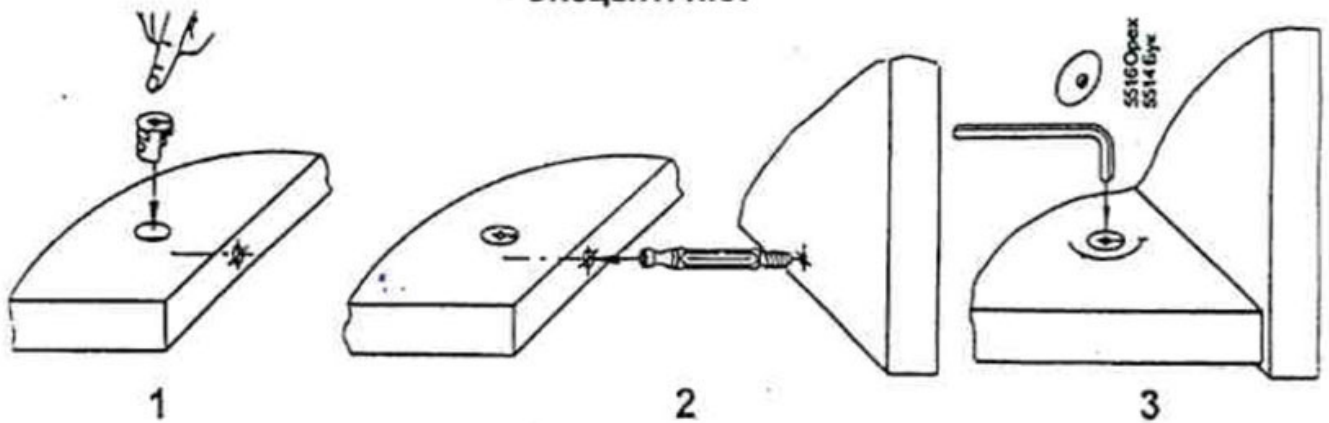

УСТАНОВКА И ЗАТЯЖКА ЭКСЦЕНТРИКА