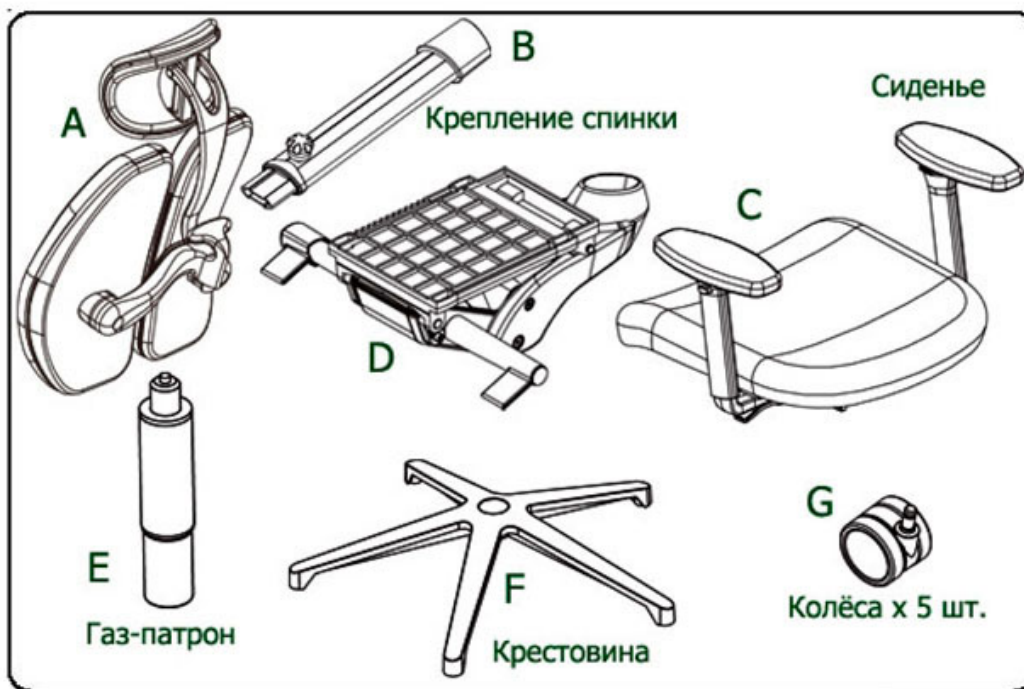

DONATI™

Tango

Ортопедические кресла TANGO

Руководство пользователя

Габариты кресла (ШхГхВ): **668 x 645 x 1158** (мм).

Данная инструкция предназначена для того, чтобы помочь Вам правильно эксплуатировать кресло, избежать преждевременной поломки или несчастных случаев.

Пожалуйста, внимательно прочтите инструкцию пользователя.

После вскрытия упаковки проверьте наличие в комплекте данных частей:

DONATI™

Tango

Внимание: Сборка кресла должна производиться только взрослыми людьми, не позволяйте детям заниматься сборкой, т.к. это небезопасно.