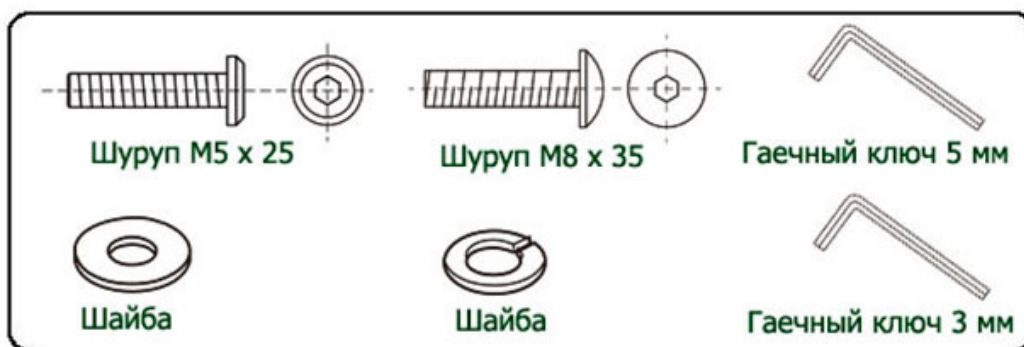

Руководство пользователя

Габариты кресла (ШхГхВ): **668 x 645 x 1158** (мм).

Данная инструкция предназначена для того, чтобы помочь Вам правильно эксплуатировать кресло, избежать преждевременной поломки или несчастных случаев.

Пожалуйста, внимательно прочтите инструкцию пользователя.

После вскрытия упаковки проверьте наличие в комплекте данных частей: